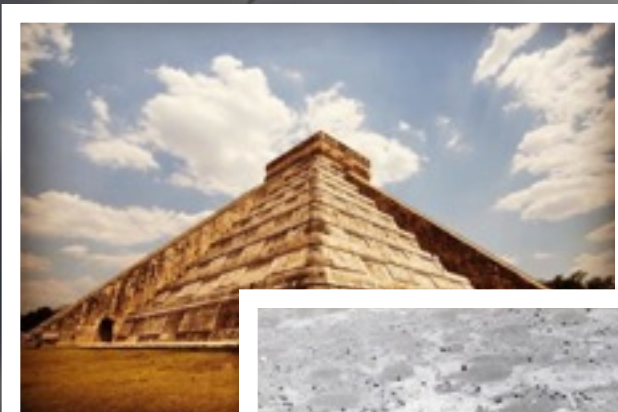

Объем оригинального постоянно обновляемого документального контента более 600 часов в год. Это эксклюзивный цикл познавательных передач о загадках истории, о подлинном прошлом человеческой цивилизации, о древних технологиях и традициях. И циклы передач с популярными экспертами в области улучшения качества жизни.