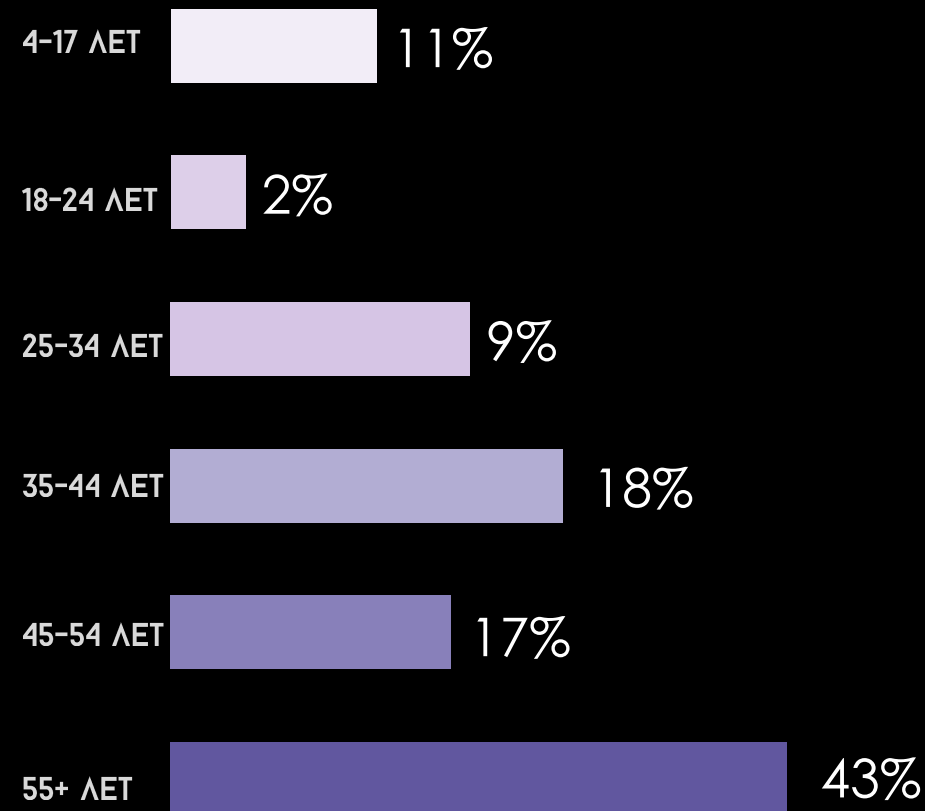

23

Средняя длительность телесмотрения (минуты в сутки)

8 411

Среднемесячный охват (тысяч человек)

♂ 47 %
Мужчины

♀ 53 %
Женщины

«КИБЕРКРАШ: ВЛЮБИТЬСЯ В
ТВОЮ УЛЫБКУ»
IMDB 8,1 | КИНОПОИСК 8,5

ПРЕМЬЕРЫ

«КЛАН»
IMDB 8,0 | КИНОПОИСК 7,6

ПРЕМЬЕРЫ

«ЖАННА ДЮБАРРИ»

IMDB 6,7 | КИНОПОИСК 7,1

«А ЗОРИ ЗДЕСЬ ТИХИЕ...»

IMDB 6,7 | КИНОПОИСК 7,0

КАМЕДИ

КОНТЕНТ