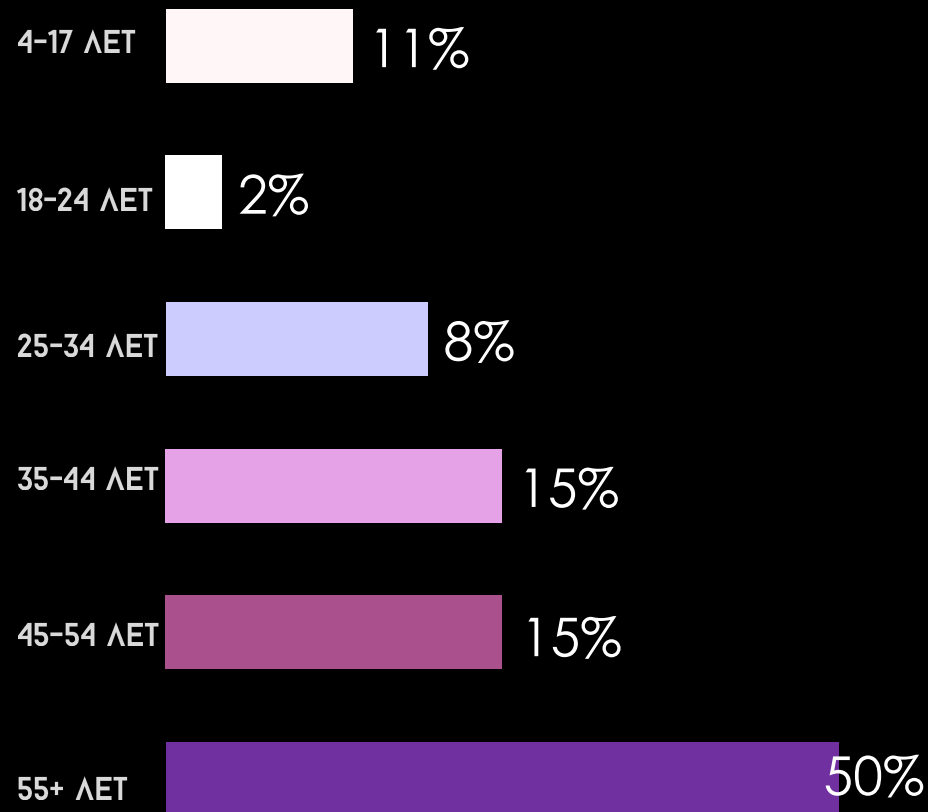

5 399

Среднемесячный охват (тысяч человек)

43 %
Мужчины

57 %
Женщины

ПРЕМЬЕРА

«МНЕ ПОВЕЗЛО ЛЮБИТЬ ТЕБЯ»
IMDB 7,6

«КОРОЛЕВА И ЗАВОЕВАТЕЛЬ»
IMDB 6,6 | КИНОПОИСК 7,3

ПРЕМЬЕРА