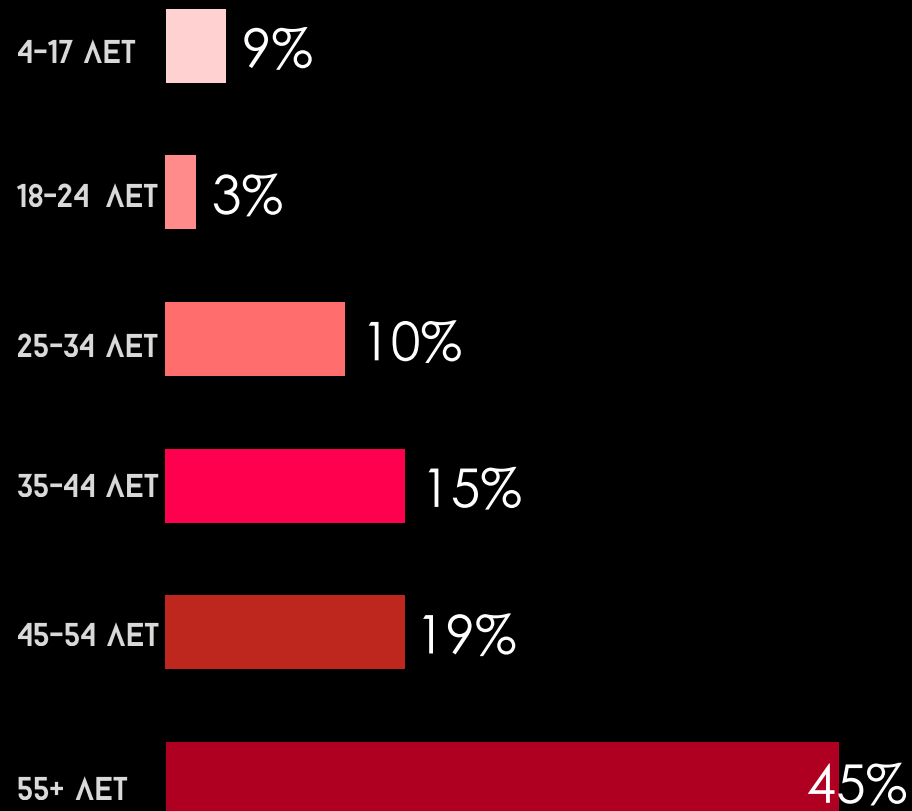

АУДИТОРИЯ

42

Средняя длительность телесмотрения (минут в сутки)

6 300

Среднемесячный охват (тысяч человек)

44 %
Мужчины

56 %
Женщины

«ЗОВИ МЕНЯ ДРОЗД»