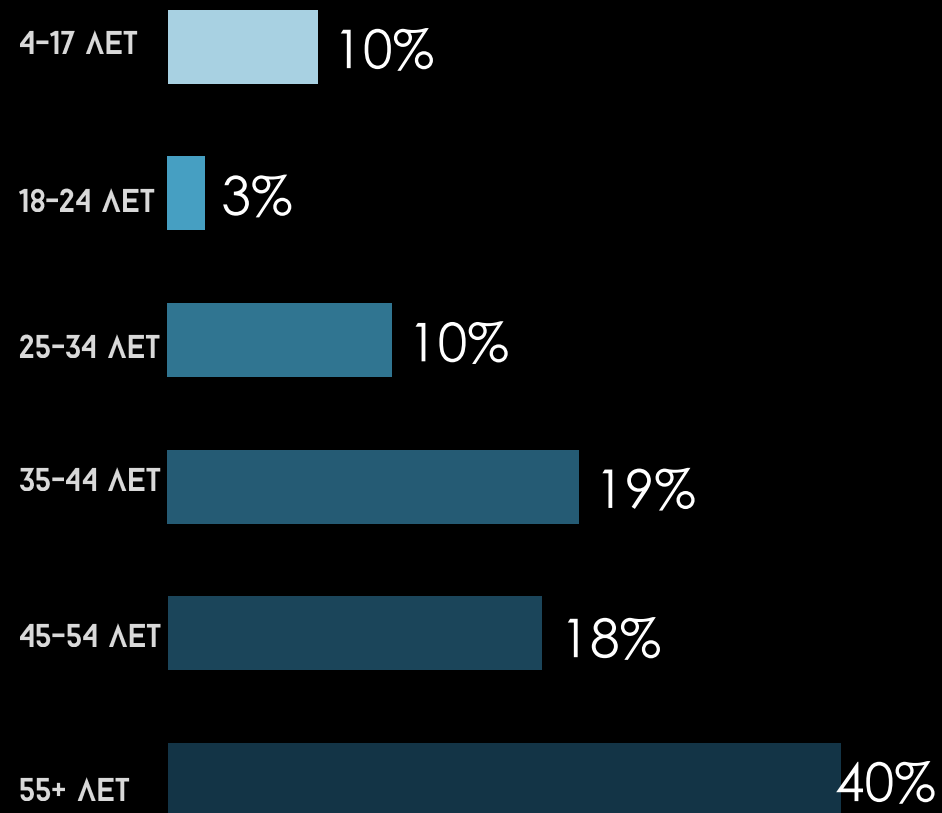

44

Средняя длительность телесмотрения (минут в сутки)

10 615

Среднемесячный охват (тысяч человек)

52 %
Мужчины

48 %
Женщины

ПРЕМЬЕРЫ

«КЛЫК»