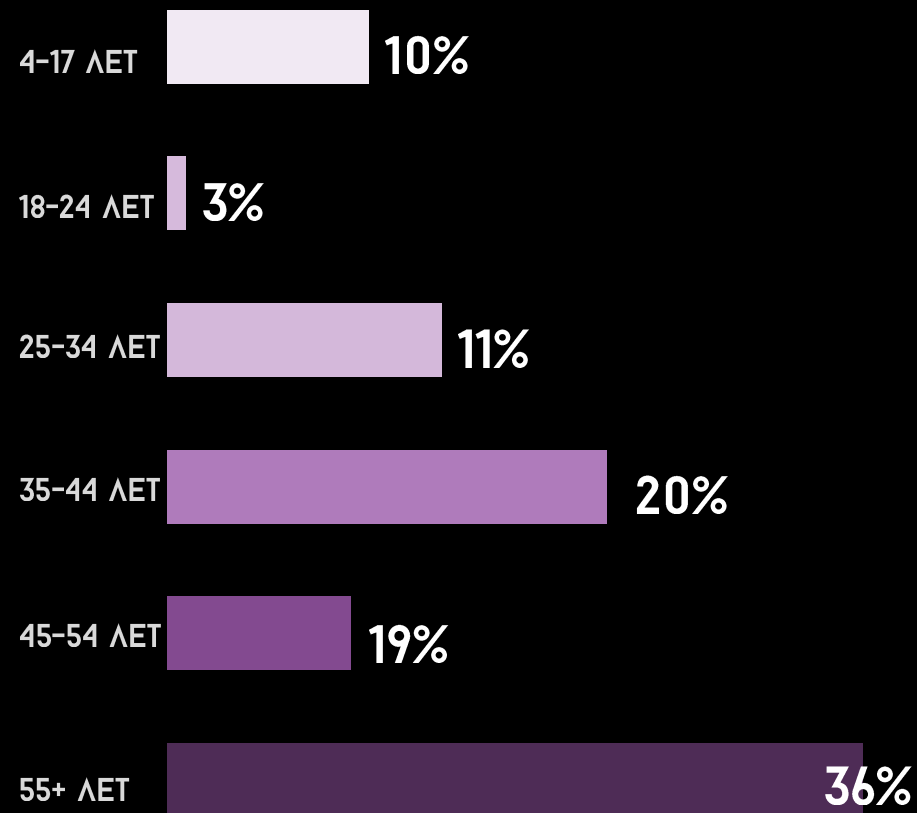

SCREAM

АУДИТОРИЯ

42

Средняя длительность телесмотрения (минуты в сутки)

2 589

Среднемесячный охват (тысяч человек)

45 %
Мужчины

55 %
Женщины