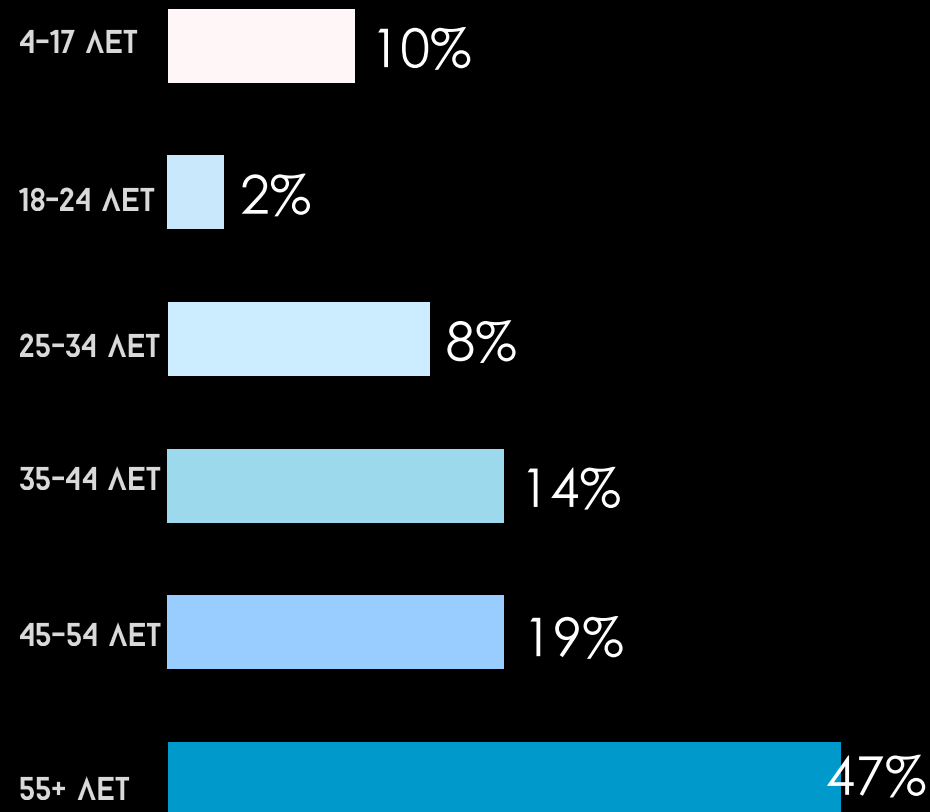

ДЕНЬ ПОБЕДЫ

АУДИТОРИЯ

45

Средняя длительность телесмотрения (минут в сутки)

11 765

Среднемесячный охват (тысяч человек)

50 %
Мужчины

50 %
Женщины