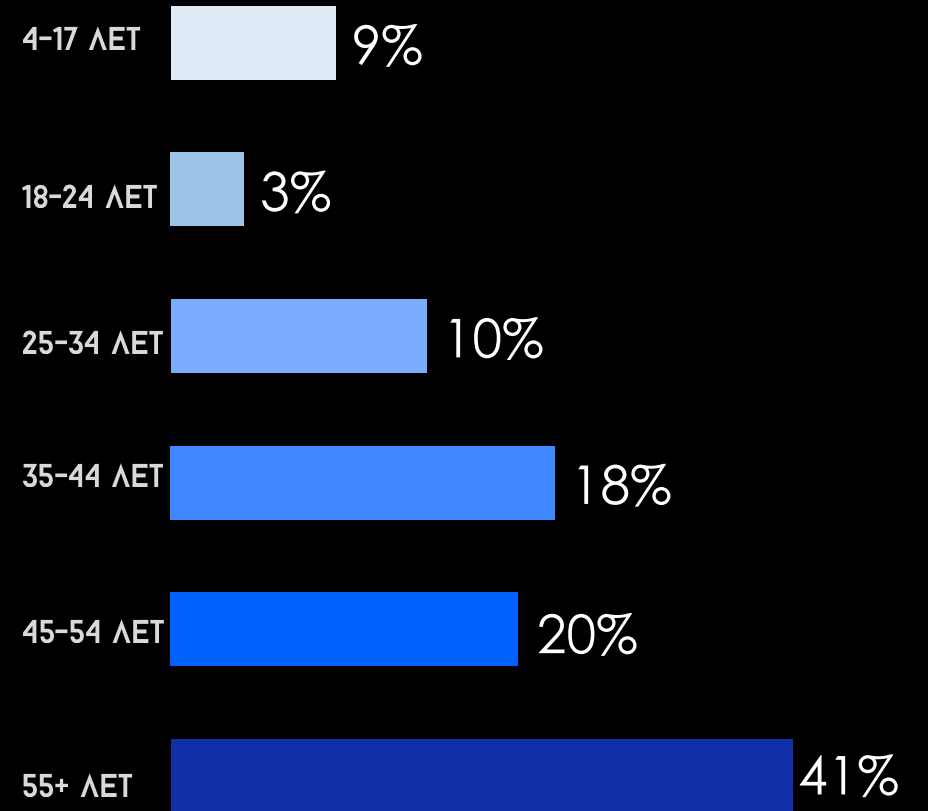

АУДИТОРИЯ

45

Средняя длительность телесмотрения (минуты в сутки)

15 188

Среднемесячный охват (тысяч человек)

49 %
Мужчины

51 %
Женщины

ПРЕМЬЕРЫ