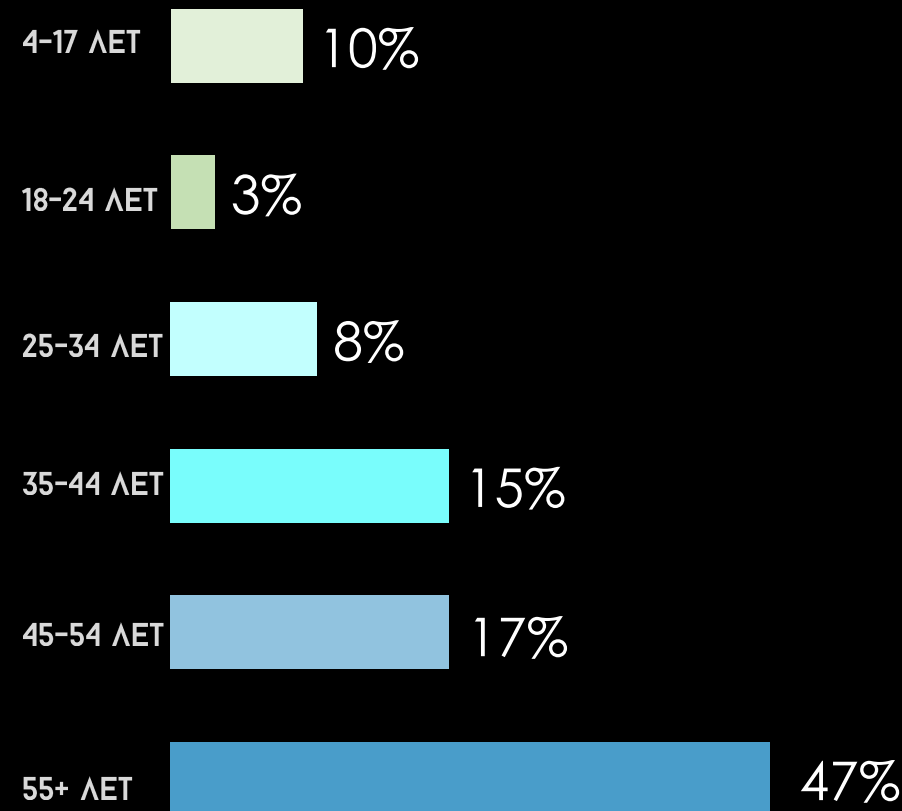

57

Средняя длительность телесмотрения (минут в сутки)

9 009

Среднемесячный охват (тысяч человек)

43 %
Мужчины

57 %
Женщины

ПРЕМЬЕРЫ

«ПРИГОВОРЁННЫЙ»
КИНОПОИСК 6,5 | КИНОТЕАТР.РУ 8,1