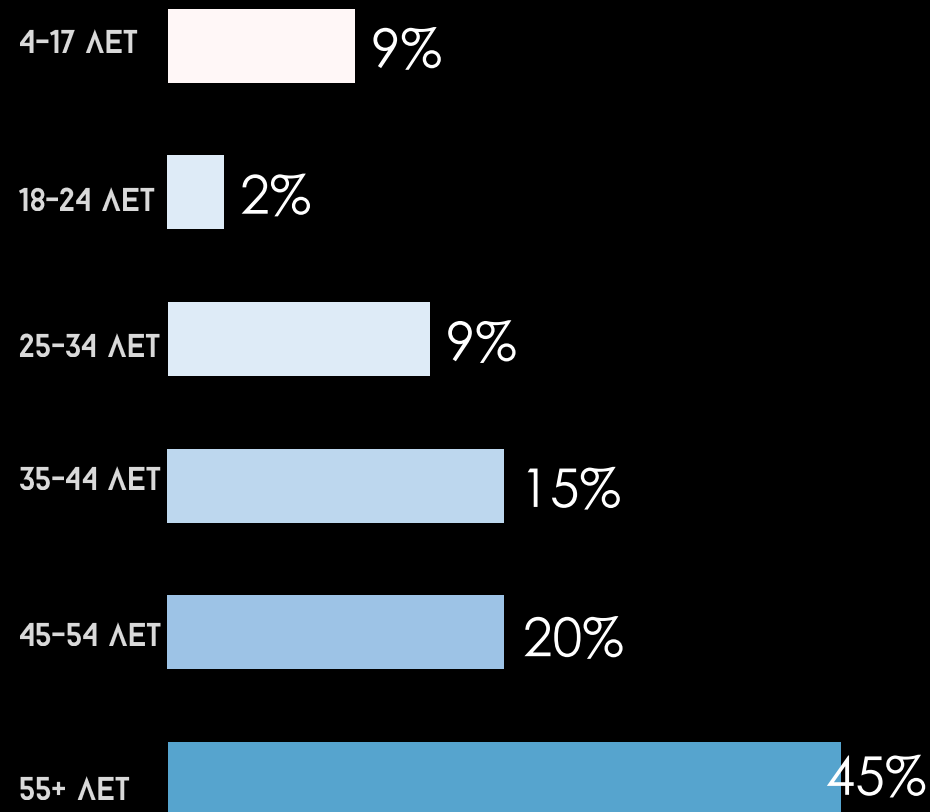

В эфире телеканала:

СОВЕТСКОЕ КИНО

ДРАМЫ

СОВЕТСКАЯ КИНОКЛАССИКА

АУДИТОРИЯ

71

Средняя длительность телесмотрения (минут в сутки)

12 428

Среднемесячный охват (тысяч человек)

45 %
Мужчины

55 %
Женщины

ПРЕМЬЕРЫ

«ДВОЕ И ОДНА»

КИНОПОИСК 8,0 | КИНОТЕАТР.РУ 9,3

«АМЕРИКЭН БОЙ»

КИНОПОИСК 6,9 | КИНОТЕАТР.РУ 8,6