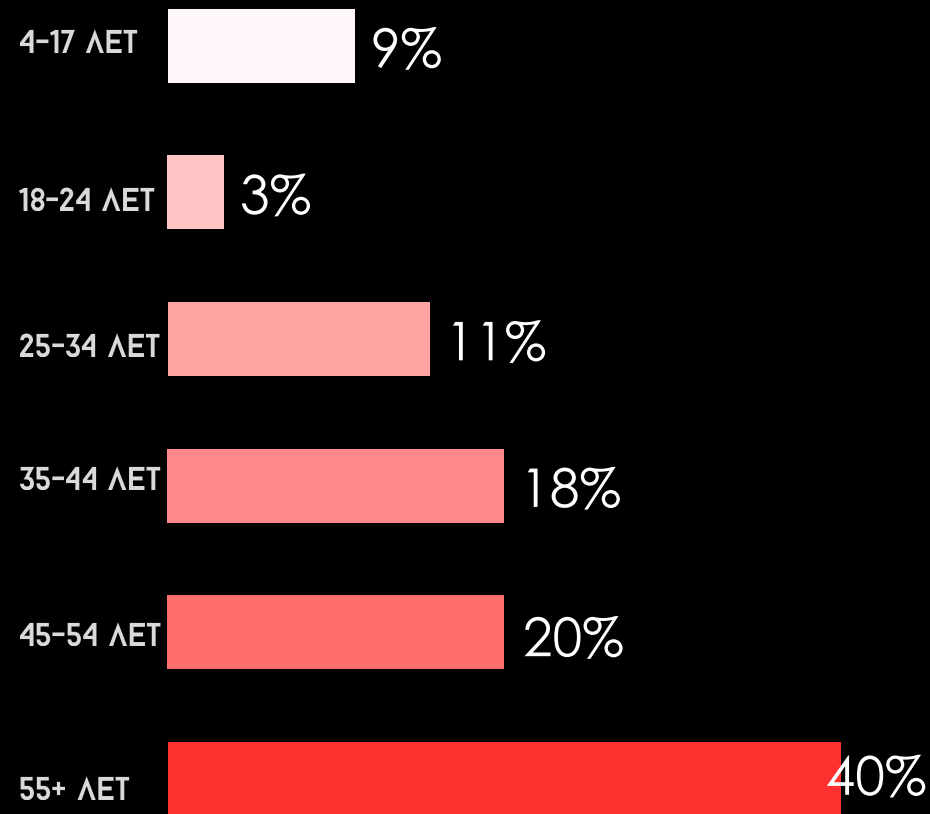

В эфире телеканала:

ЗВЕЗДЫ МИРОВОЙ ВЕЛИЧИНЫ ОТ ДЖИМА
КЕРРИ И ЭДДИ МЕРФИ ДО МИХАИЛА
ГАЛУСТЯНА И СЕРГЕЯ БУРУНОВА

ОТЕЧЕСТВЕННЫЕ И ЗАРУБЕЖНЫЕ
КОМЕДИИ

КИНО, СВОБОДНОЕ ОТ ПРЕДРАССУДКОВ

КАМЕДИ

АУДИТОРИЯ

23

Средняя длительность телесмотрения (минут в сутки)

7 883

Среднемесячный охват (тысяч человек)

47 %
Мужчины

53 %
Женщины

«ЛЮБОВЬ ОТ ВСЕХ БОЛЕЗНЕЙ»
IMDB 6,0 | КИНОПОИСК 6,9

«ДОБРО ПОЖАЛОВАТЬ В СЕМЬЮ»
КИНОПОИСК 7,4 | КИНОТЕАТР.РУ 6,4

«ИМУЩЕСТВО С ХВОСТОМ»
IMDB 4,9 | КИНОПОИСК 5,3

ПРЕМЬЕРЫ

«ГУДБАЙ, АМЕРИКА»
IMDB 6,6 | КИНОПОИСК 7,4

ЛАВСТОРИ

НОВЫЙ КАНАЛ

«Лавстори» — телеканал многосерийных «бестселлеров» о любви из разных стран. Здесь пылают страстью, тают от нежности, замирают от предвкушения встречи, сходят с ума от ревности, терзаются подозрениями и самозабвенно упиваются счастьем. Яркие чувства в горячих сериалах – фаворитах миллионов зрителей в эксклюзивной профессиональной озвучке.