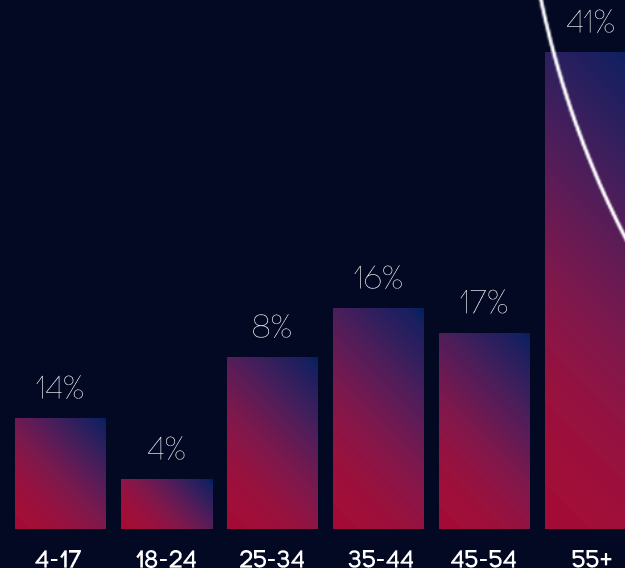

Научные факты доступным языком и в высоком разрешении!

В ЭФИРЕ ТЕЛЕКАНАЛА

АУДИТОРИЯ ТЕЛЕКАНАЛА

3 437 105

тыс. зрителей в месяц

тыс. зрителей в сутки

ПОРТРЕТ ЗРИТЕЛЯ

КОНКУРЕНТНЫЕ ПРЕИМУЩЕСТВА