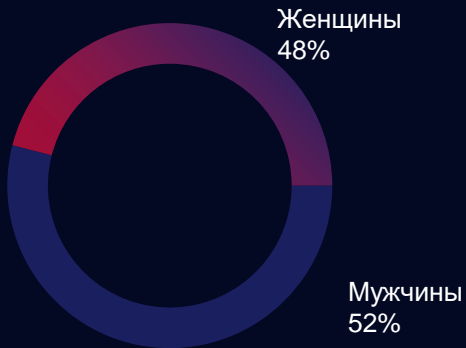

Научные факты доступным языком и в высоком разрешении!

В ЭФИРЕ ТЕЛЕКАНАЛА

АУДИТОРИЯ ТЕЛЕКАНАЛА

3 437 105

тыс. зрителей в месяц

тыс. зрителей в сутки

ПОРТРЕТ ЗРИТЕЛЯ

КОНКУРЕНТНЫЕ ПРЕИМУЩЕСТВА