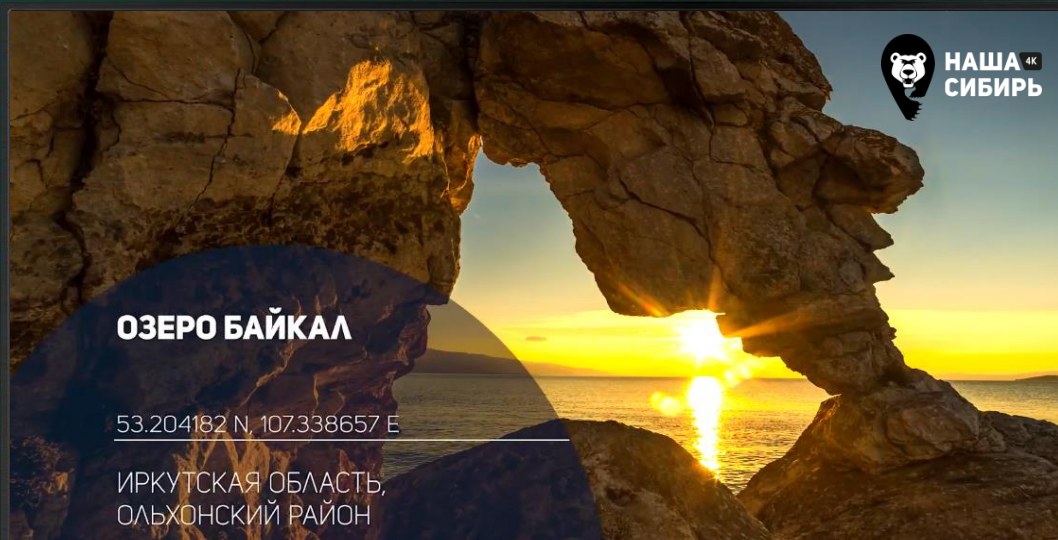

Координаты

На каждом видео указываем координаты природной локации, название ближайшего к ней населённого пункта и расположение на карте