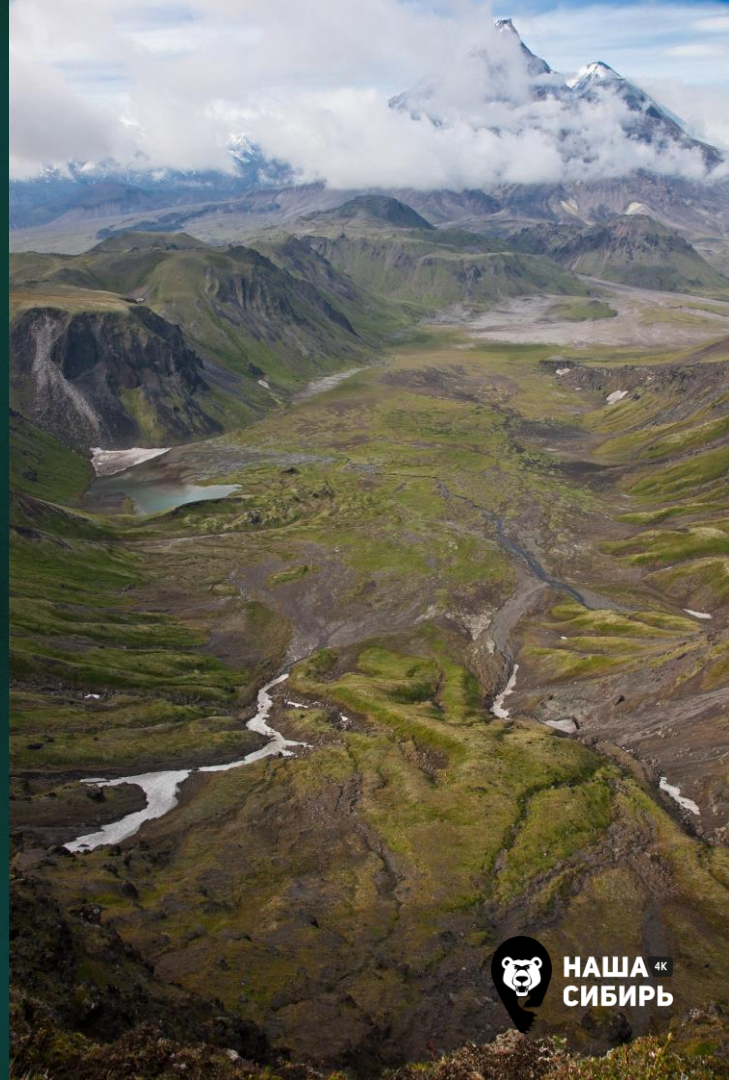

телеканал

Наша Сибирь 4K

Твоё окно в природу

НАША ^{4K}
СИБИРЬ

100 % Медитативный

канал «Наша Сибирь» показывает
природу России в реалистичном Ultra HD-качестве

Тихо!

Неспешное путешествие без рекламы, новостей, слов и другого шума в телетрансляции

Звучание

Натуральные природные
звуки или собственные
музыкальные композиции

НАША 4K
СИБИРЬ

Лаконичные природные зарисовки в **одной стилистической фабуле** с использованием панорамных планов, статичных кадров, детального пейзажа, коптерной и макро-съемки.

НАША ^{4K}
СИБИРЬ

География съемок

В эфире телеканала представлена природа не только Сибири.

В рубрике «Красота рядом» мы показываем кадры из многих других регионов России и даже других стран: Монголии, Кыргызстана, Казахстана.